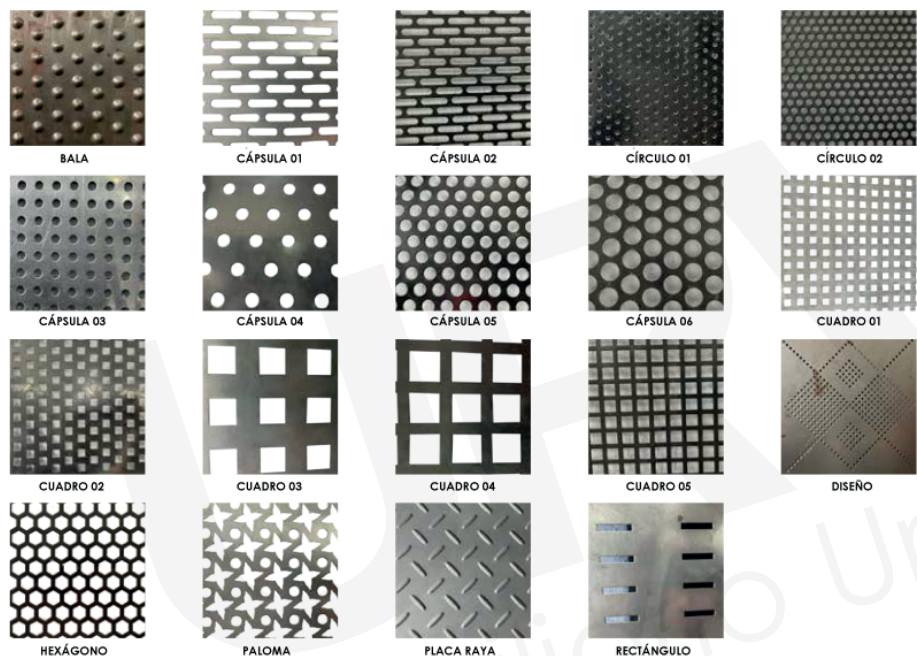

DESCRIPCIÓN

Bote de basura fabricado de placa perforada en cuadro con solera para su refuerzo y corte de placa especial para sus patas.

- Alto: 60 cms, Ancho: 40 cms.
- Terminado en pintura electrostática disponible en cualquier color (Consulta disponibilidad en productos).
- Ideal para parques, jardines, plazas públicas, fraccionamientos, cotos, restaurantes rústicos, etc.

Manejamos diferentes tipos de láminas perforadas para los Botes de basura

Contamos con diferentes colores de pintura electrostática en polvo